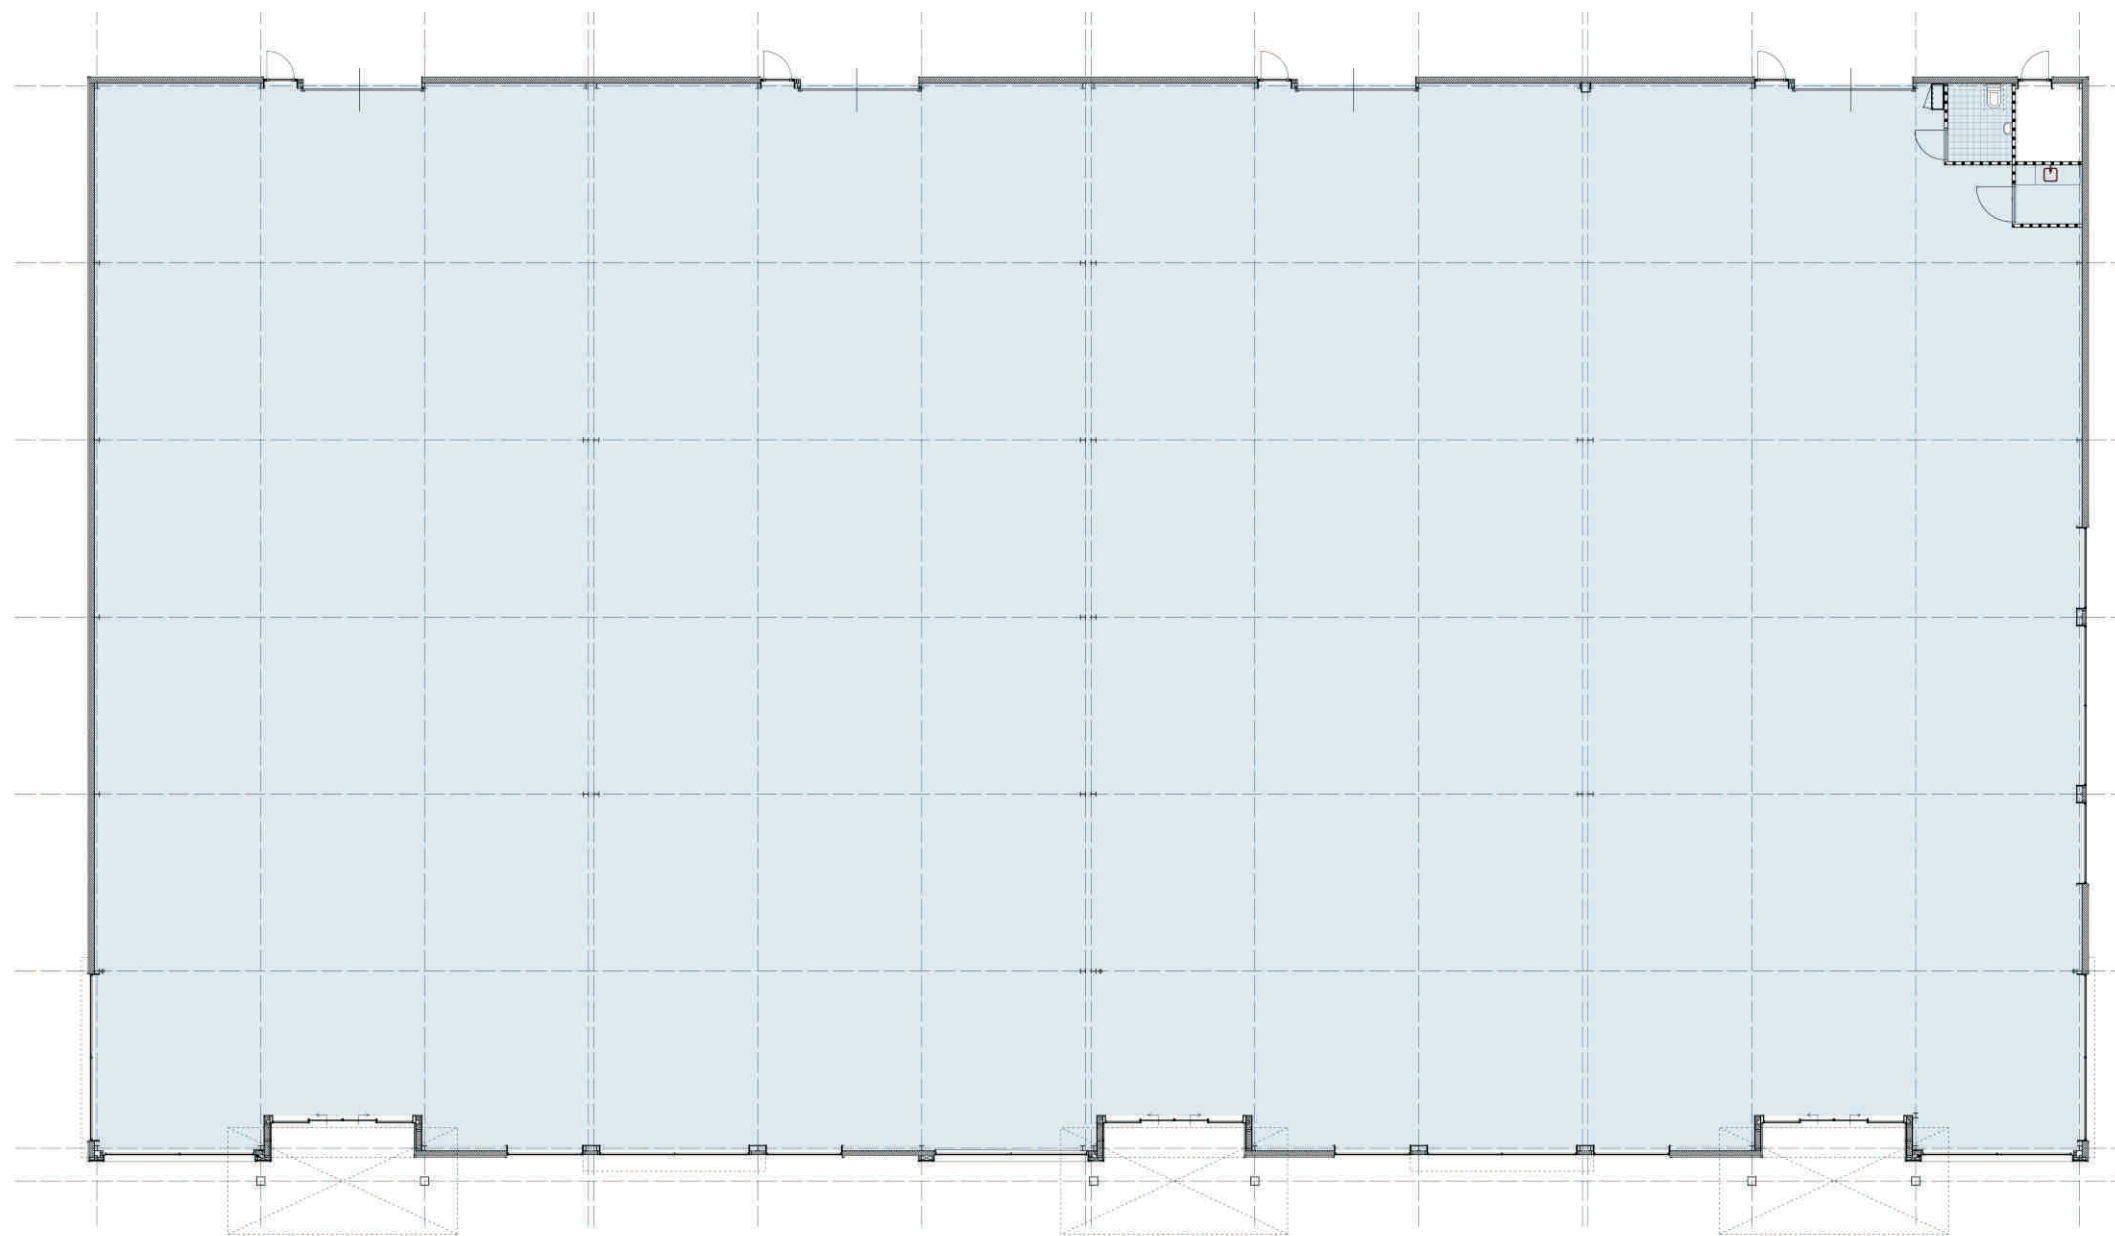

Heering Vastgoed BV ontwikkeld aan de Kelvinstraat in Dedemsvaart een nieuwbouw bedrijfspand t.b.v. volumineuze detailhandel.

Ruimten in dit pand kunnen verhuurd worden vanaf ca. 480 m<sup>2</sup> (V.V.O.)

Het totaal verhuurbaar vloeroppervlakte bedraagt 1.953 m<sup>2</sup>

Dit bedrijfspand wordt gebouwd naast de Formido Bouwmarkt aan de Kelvinstraat, waarbij voldoende parkeergelegenheid gerealiseerd gaat worden op het terrein.

De locatie bevindt zich direct aan de Langewijk en heeft hiermee een goede ontsluiting op de N377 (Hasselt/Nieuwleusen-Coevorden).

De totaal verhuurbaar vloeroppervlakte bedraagt 1.953 m<sup>2</sup>. Het is mogelijk om het bedrijfspand op te splitsen in afzonderlijke eenheden vanaf ca. 480 m<sup>2</sup> (V.V.O.)