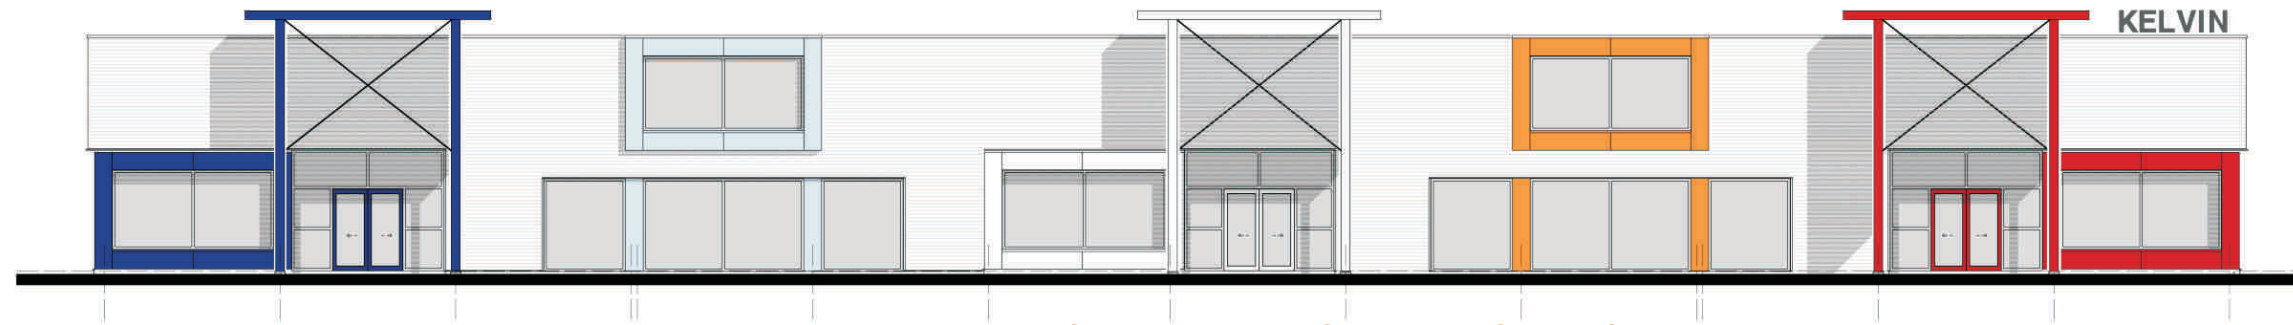

Voorgevel - Langewijk (Noordgevel)